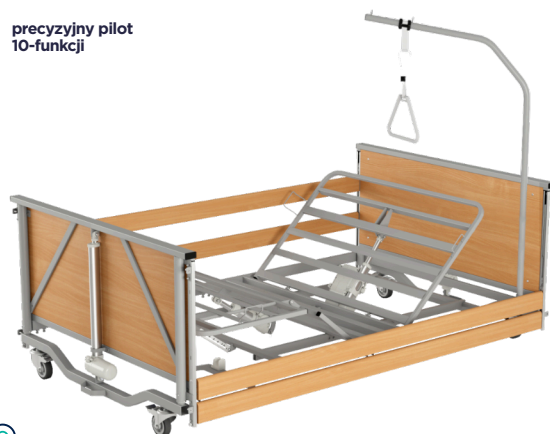

67 - 78 kg

Waga

REGULOWANA
WYSOKOŚĆ

19.2 - 61.2 cm

Wyrób medyczny

- ✓ nowoczesny design
- ✓ siłowniki renomowanej marki DEWERT
- ✓ opcja zabudowy siłowników
- ✓ leże drewniane
- ✓ prosty montaż, demontaż i transport
- ✓ funkcja anti-Trendelenburg w standardzie (0° do 12°)
- ✓ wysięgnik z uchwytem w standardzie

DREAM-TIM MAX LOW

ŁÓŻKO REHABILITACYJNE NISKIE

STEROWANE ELEKTRYCZNIE

wzmocniony wysięgnik
z uchwytem

precyzyjny pilot
10-funkcji

270 kg
Maks. waga
użytkownika

90.5 - 101.5 kg

Waga

Wyrób medyczny

Certyfikat CE

REGULOWANA
WYSOKOŚĆ

23.0 - 66.0 cm

- ✓ nowoczesny design
- ✓ silowniki renomowanej marki DEWERT
- ✓ opcja zabudowy silowników
- ✓ leże metalowe
- ✓ prosty montaż, demontaż i transport
- ✓ funkcja Trendelenburg i anty-Trendelenburg w standardzie (0° do 12°)
- ✓ wzmocniony wysięgnik z uchwytem w standardzie