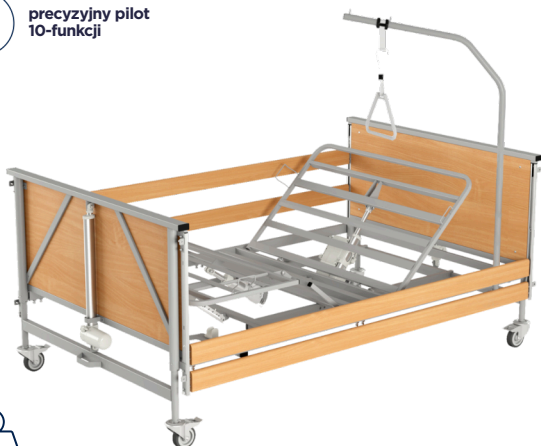

Certyfikat CE

DREAM-TIM LOW

ŁÓŻKO REHABILITACYJNE NISKIE

STEROWANE ELEKTRYCZNIE

wysięgnik z uchwytem

precyzyjny pilot
9-funkcji

165 kg

Maks. waga
użytkownika

67 - 78 kg

Waga

REGULOWANA
WYSOKOŚĆ

19.2 - 61.2 cm

Wyrób medyczny

- ✓ nowoczesny design
- ✓ siłowniki renomowanej marki DEWERT
- ✓ opcja zabudowy siłowników
- ✓ leże drewniane
- ✓ prosty montaż, demontaż i transport
- ✓ funkcja anti-Trendelenburg w standardzie (0° do 12°)
- ✓ wysięgnik z uchwytem w standardzie

Certyfikat CE

ŁÓŻKA WZMACNIANE

WERSJA BARIATRYCZNA

270 kg
MAKS. WAGA
UŻYTKOWNIKA

DREAM-TIM MAX

ŁÓŻKO REHABILITACYJNE

STEROWANE ELEKTRYCZNIE

wzmocniony wysięgnik
z uchwytem

precyzyjny pilot
10-funkcji

270 kg
Maks. waga
użytkownika

90.5 - 101.5 kg

Waga

Wyrób medyczny

Certyfikat CE

REGULOWANA
WYSOKOŚĆ

38.5 - 81.5 cm