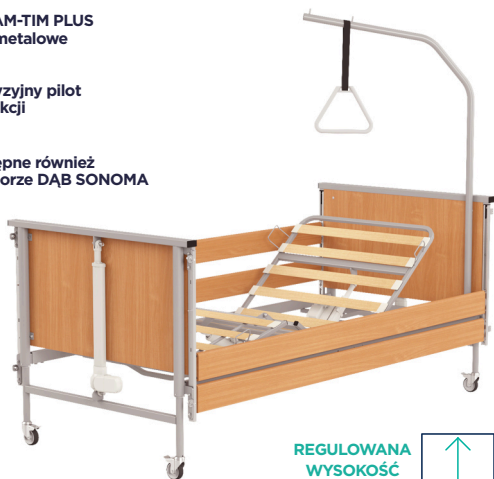

**PRODUKT
POLSKI**

Timago
International Group

ŁÓŻKA REHABILITACYJNE

DREAM-TIM / DREAM-TIM PLUS

ŁÓŻKO REHABILITACYJNE

STEROWANE ELEKTRYCZNIE

wysięgnik z uchwytem

DREAM-TIM PLUS
leże metalowe

precyzyjny pilot
9-funkcji

dostępne również
w kolorze DĄB SONOMA

165 kg

Maks. waga
użytkownika

67 - 78 kg

Waga

REGULOWANA
WYSOKOŚĆ

38.6 - 80.6 cm

Certyfikat CE

DREAM-TIM LOW

ŁÓŻKO REHABILITACYJNE NISKIE

STEROWANE ELEKTRYCZNIE

wysięgnik z uchwytem

precyzyjny pilot
9-funkcji

165 kg

Maks. waga
użytkownika

67 - 78 kg

Waga

REGULOWANA
WYSOKOŚĆ

19.2 - 61.2 cm

Wyrób medyczny

- ✓ nowoczesny design
- ✓ siłowniki renomowanej marki DEWERT
- ✓ opcja zabudowy siłowników
- ✓ leże drewniane
- ✓ prosty montaż, demontaż i transport
- ✓ funkcja anti-Trendelenburg w standardzie (0° do 12°)
- ✓ wysięgnik z uchwytem w standardzie